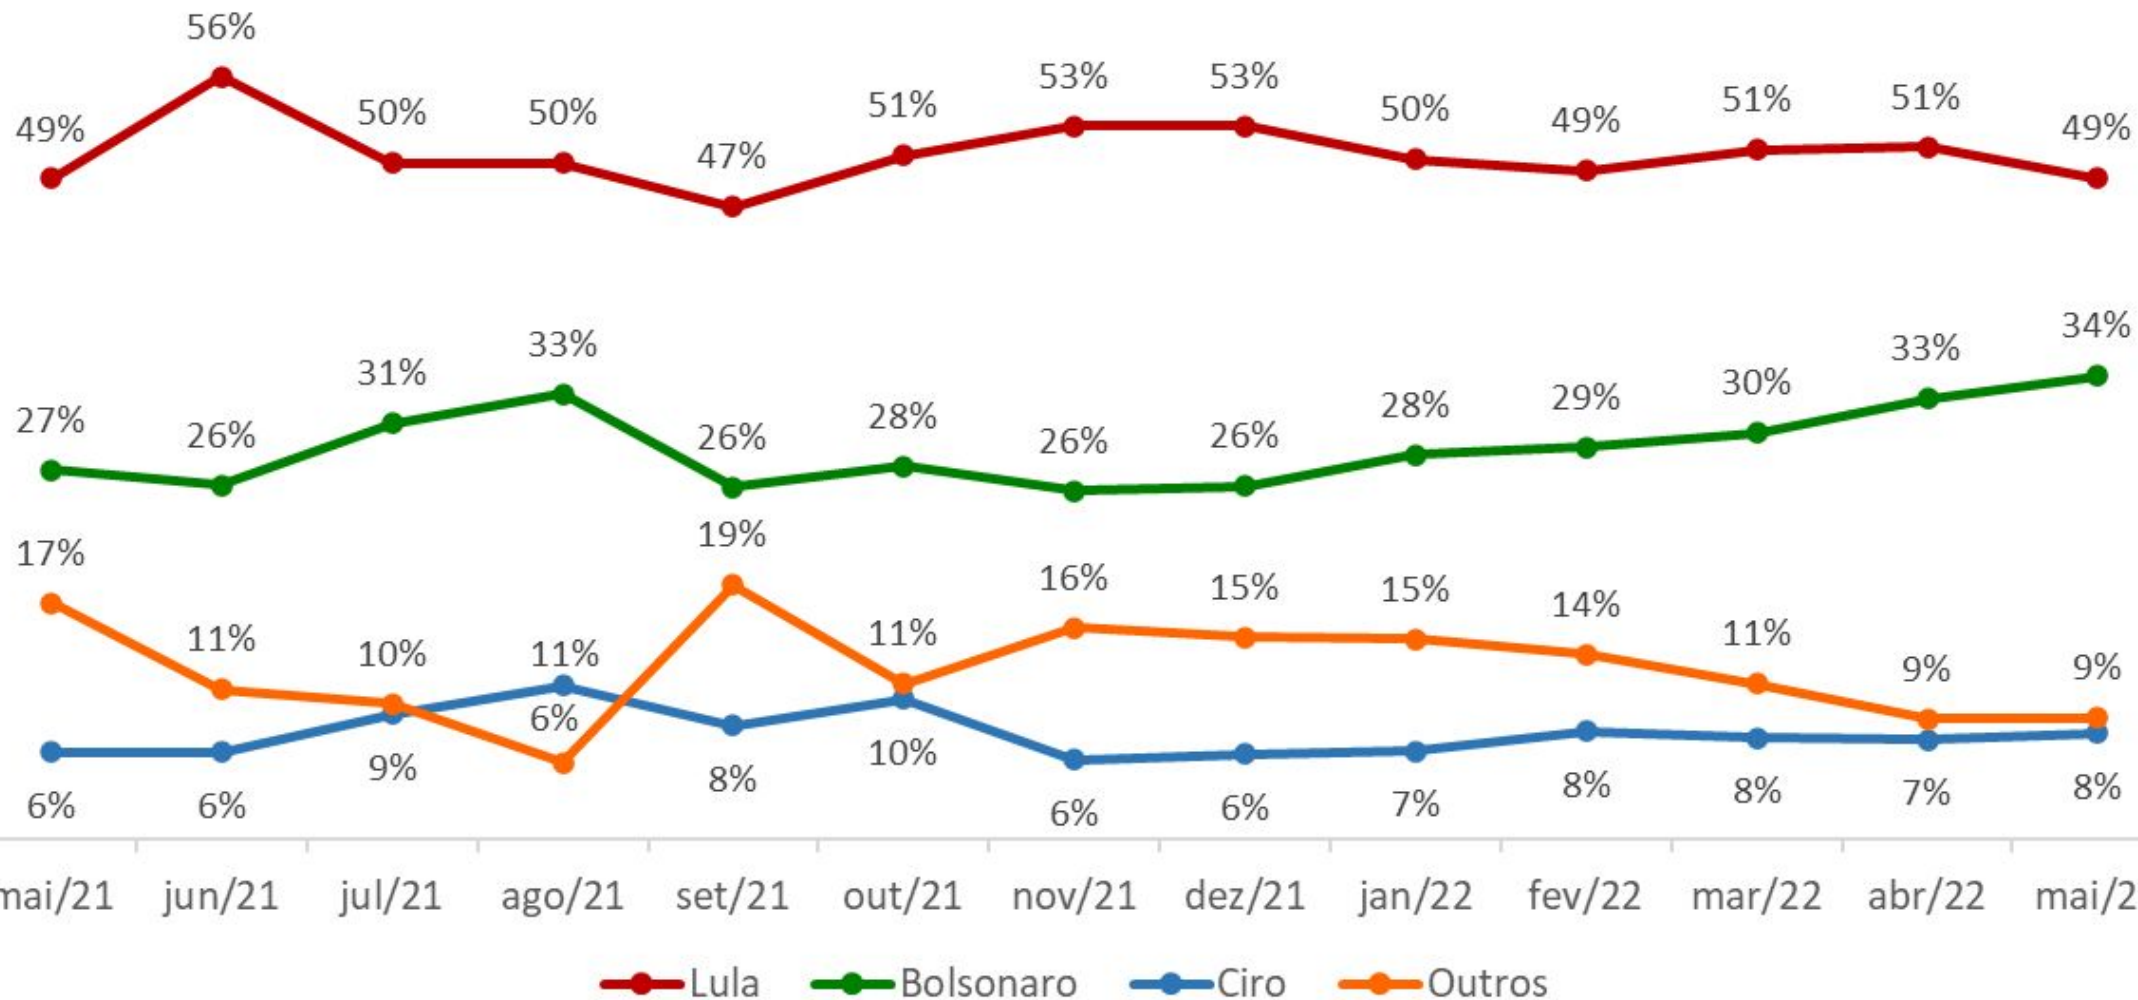

# Primeiro Turno

---

# Voto estimulado presencial médio (1º turno)

Moro sai da disputa presidencial (31/3)

Fala de Lula sobre o Aborto (04/4)

# Voto estimulado presencial médio (1º turno)

(Votos válidos)

# Voto estimulado remoto médio (1º turno)