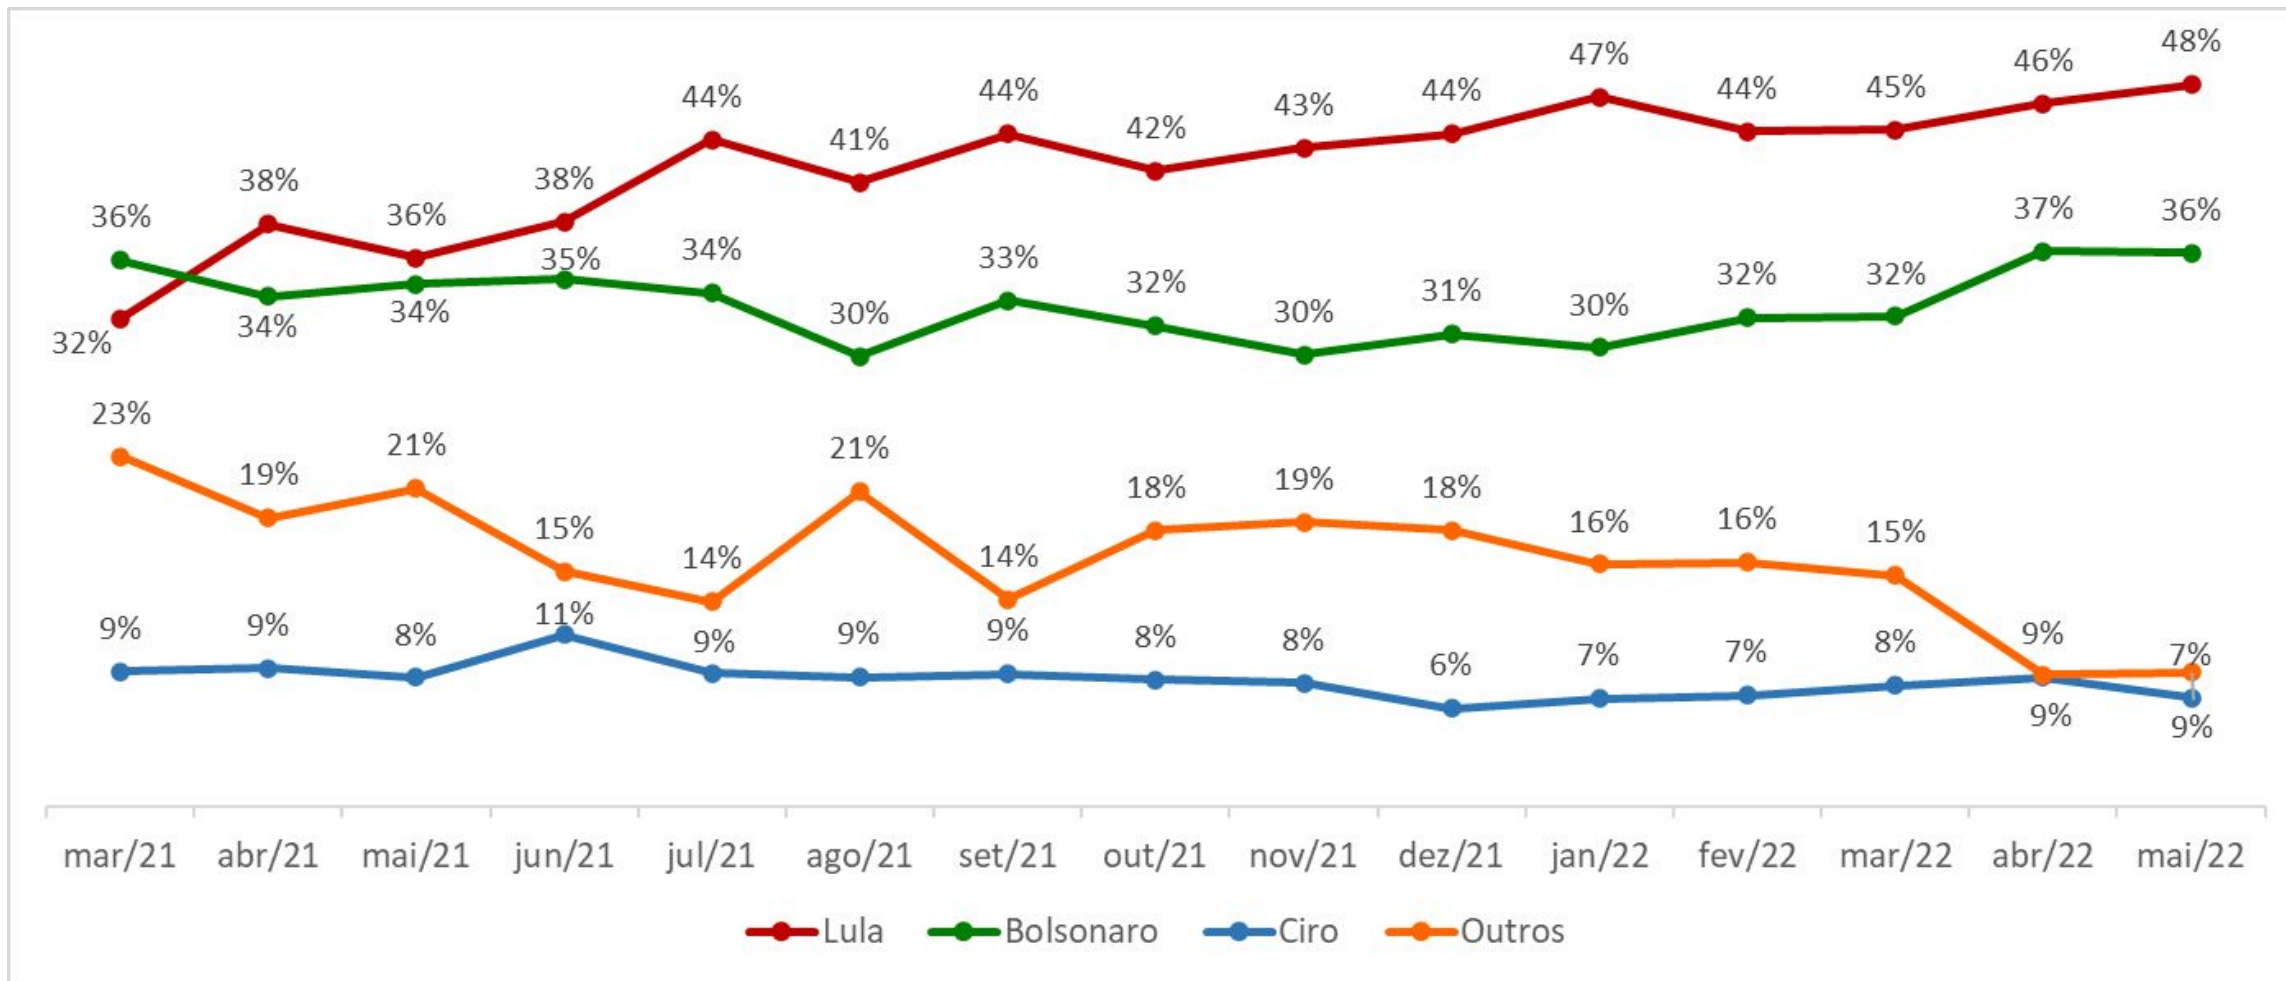

# Voto estimulado presencial médio (1º turno)

Moro sai da disputa presidencial (31/3)

Fala de Lula sobre o Aborto (04/4)

# Voto estimulado presencial médio (1º turno)

(Votos válidos)

# Voto estimulado remoto médio (1º turno)

# Voto estimulado remoto médio (1º turno)

(Votos válidos)