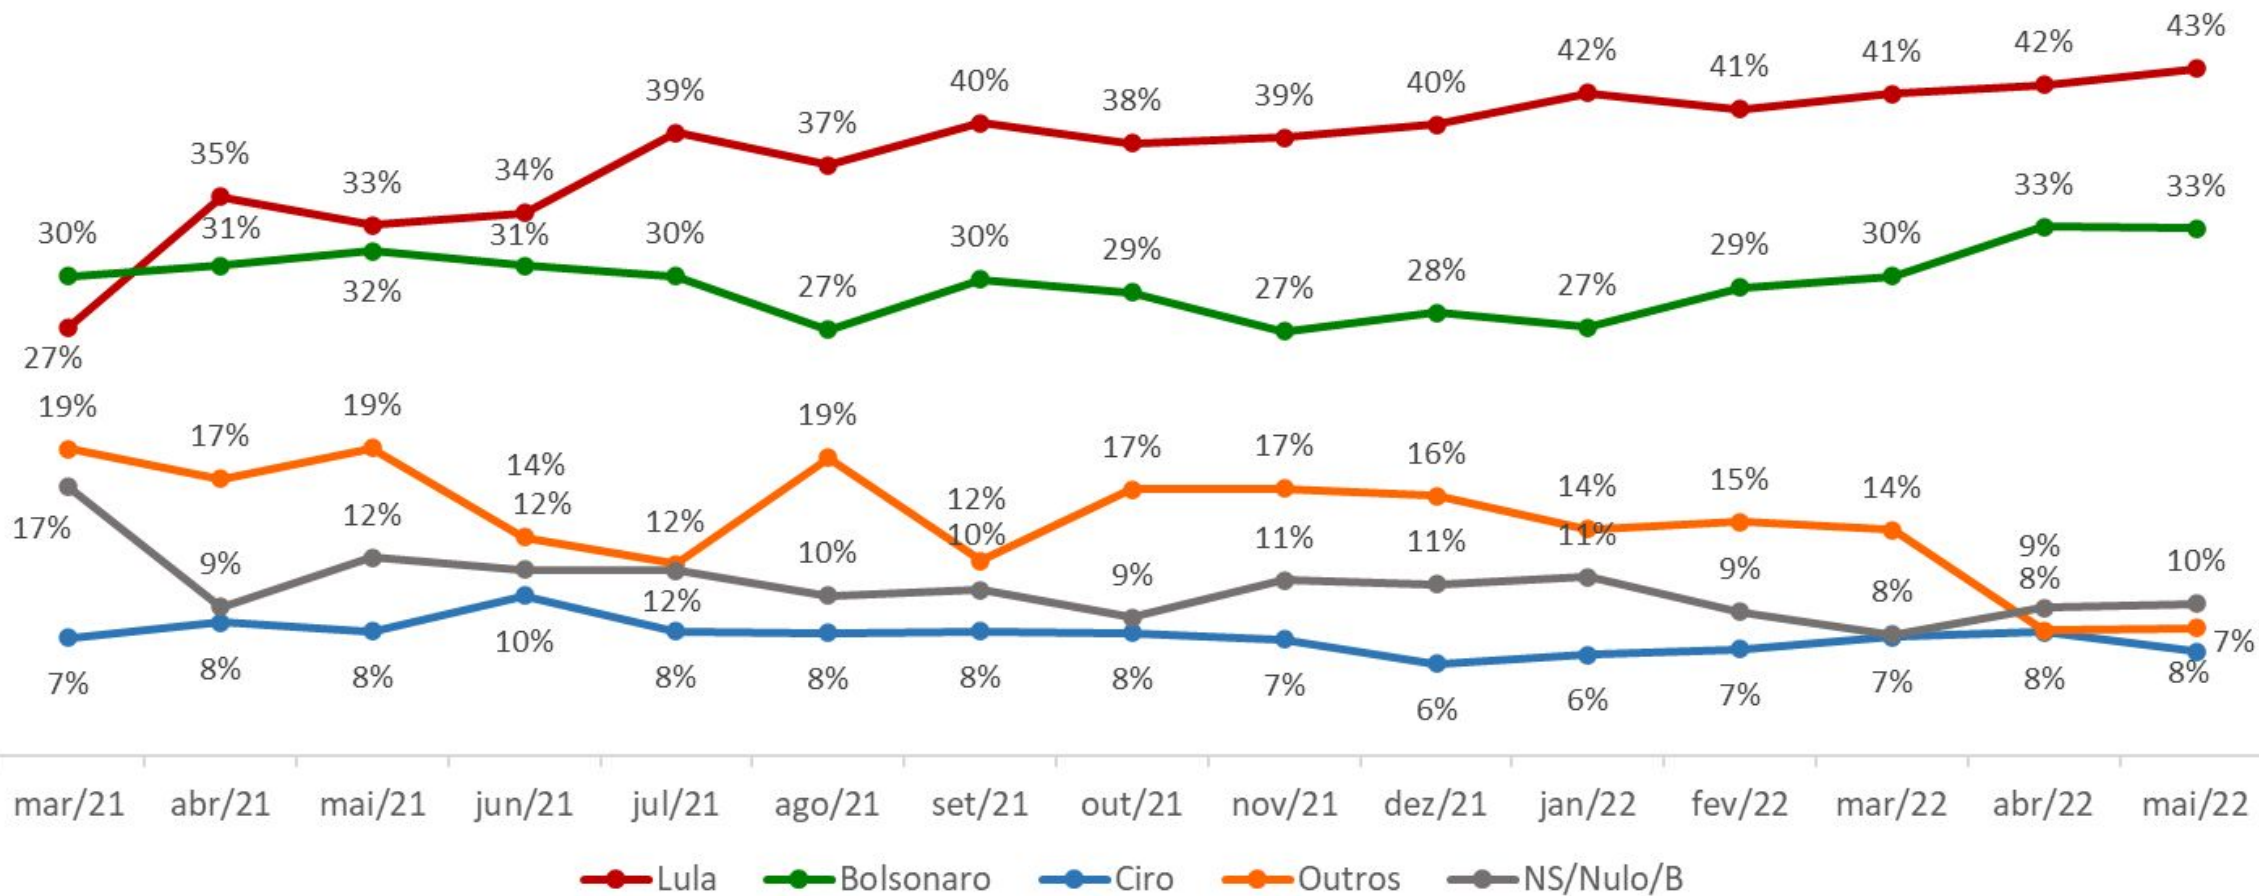

# Primeiro Turno

---

# Voto estimulado presencial médio (1º turno)

Moro sai da disputa presidencial (31/3)

Fala de Lula sobre o Aborto (04/4)

# Voto estimulado presencial médio (1º turno)

(Votos válidos)

# Voto estimulado remoto médio (1º turno)